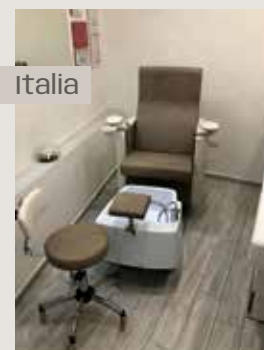

ARREDAMENTO PER L'ESTETICA
100% MADE IN ITALY

Medical & Beauty è un'azienda italiana, situata a Reggio Emilia, che produce ed esporta in tutto il mondo arredamenti per centri benessere ed attrezzature per estetisti di altissima qualità; tutta la produzione è rigorosamente Made in Italy!

Dal taglio dei rivestimenti fino alla cucitura, dalla scelta delle finiture fino all'imballaggio finale, l'impegno per una qualità globale è curato in tutti i dettagli. Per questo motivo vengono selezionati materiali e fornitori di provata affidabilità che rispettano i nostri principi di stile, innovazione e valore.

Un servizio completo ed affidabile è la nostra migliore garanzia e significa: una progettazione personalizzata dei vostri spazi di bellezza, consulenza nell'integrazione delle aree di lavoro e un'assistenza completa ed esclusiva in tutte le fasi della realizzazione del centro di bellezza, oltre all'esperienza maturata negli anni.

Space Design

PROGETTARE IL VOSTRO NUOVO CENTRO BENESSERE
NON È MAI STATO COSÌ SEMPLICE!

2D

3D

Render

Beauty salon

Progettazione personalizzata dei vostri centri benessere, dalla vista 2D, alle grafiche 3D per avere un primo impatto visivo ed infine photo rendering accurati per entrare nel nuovo spazio.

Italia