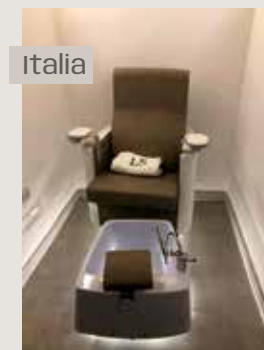

ARREDAMENTO PER L'ESTETICA
100% MADE IN ITALY

Medical & Beauty è un'azienda italiana, situata a Reggio Emilia, che produce ed esporta in tutto il mondo arredamenti per centri benessere ed attrezzature per estetisti di altissima qualità; tutta la produzione è rigorosamente Made in Italy!

Dal taglio dei rivestimenti fino alla cucitura, dalla scelta delle finiture fino all'imballaggio finale, l'impegno per una qualità globale è curato in tutti i dettagli. Per questo motivo vengono selezionati materiali e fornitori di provata affidabilità che rispettano i nostri principi di stile, innovazione e valore.

Un servizio completo ed affidabile è la nostra migliore garanzia e significa: una progettazione personalizzata dei vostri spazi di bellezza, consulenza nell'integrazione delle aree di lavoro e un'assistenza completa ed esclusiva in tutte le fasi della realizzazione del centro di bellezza, oltre all'esperienza maturata negli anni.

Space Design

PROGETTARE IL VOSTRO NUOVO CENTRO BENESSERE
NON È MAI STATO COSÌ SEMPLICE!

2D

3D

Render

Beauty salon

Progettazione personalizzata dei vostri centri benessere, dalla vista 2D, alle grafiche 3D per avere un primo impatto visivo ed infine photo rendering accurati per entrare nel nuovo spazio.

Bosnia